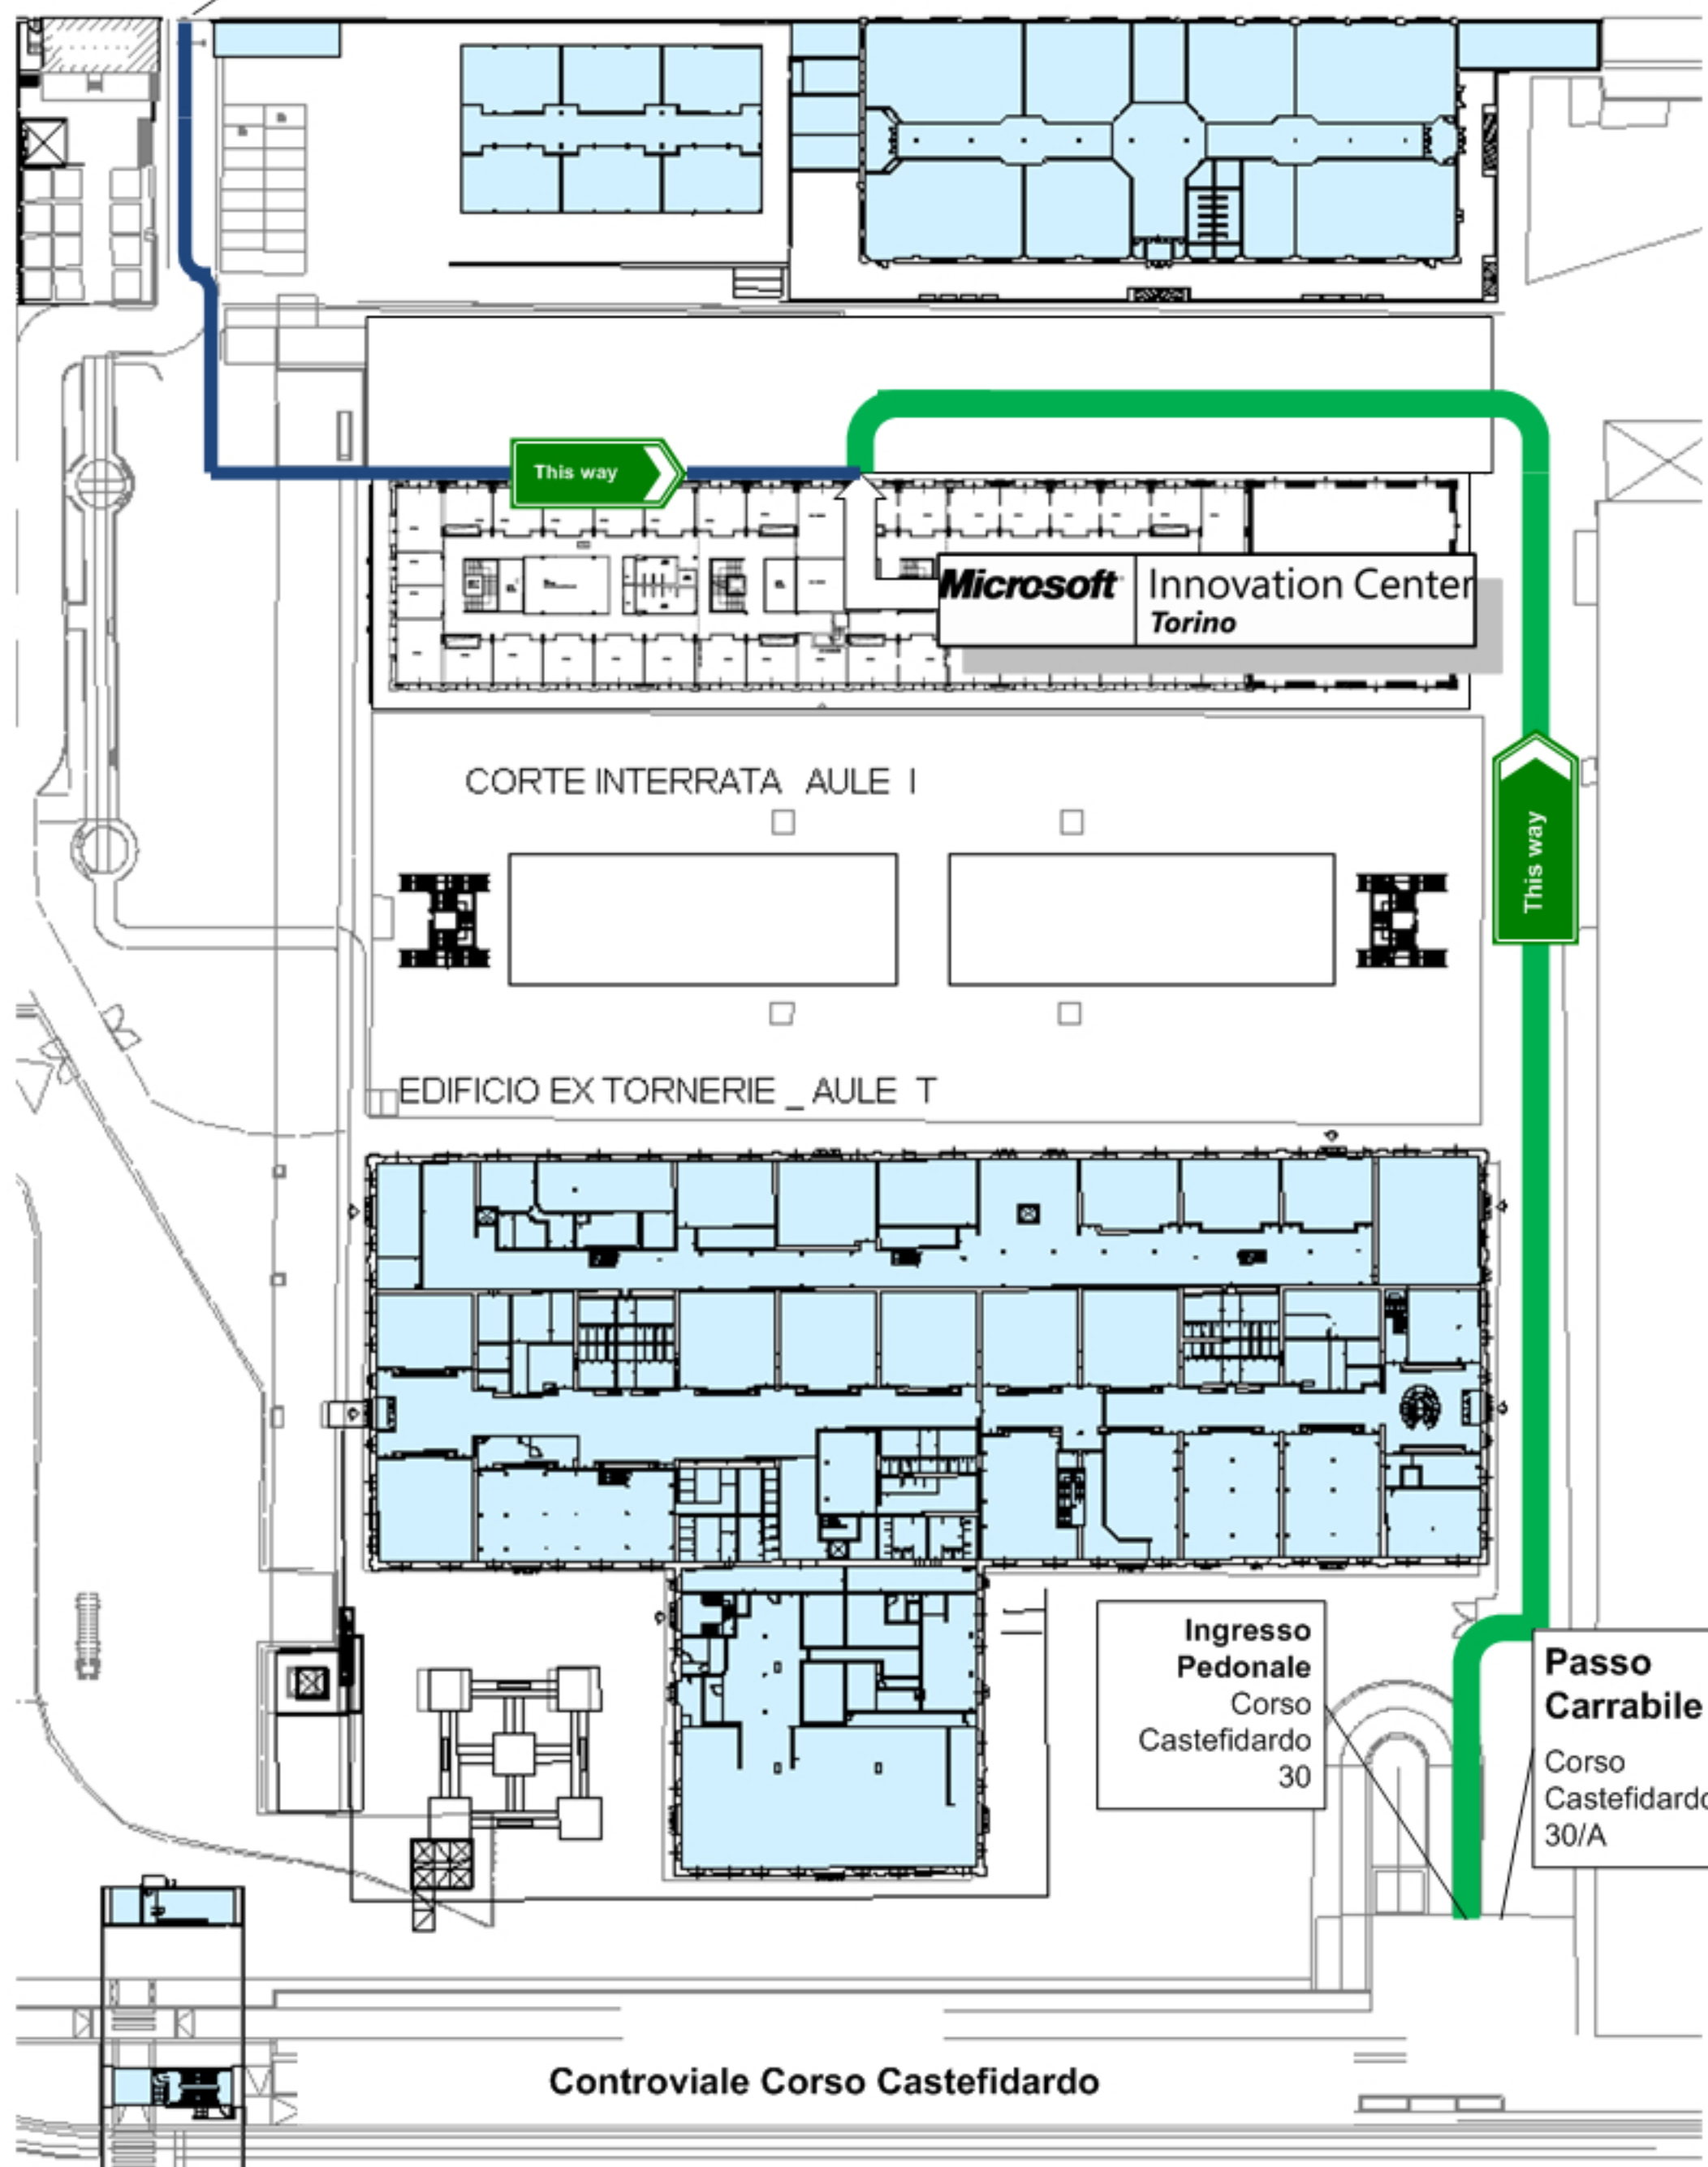

Ingresso
via Boggio
59

Microsoft Innovation Center
Torino

CORTE INTERRATA AULE I

EDIFICIO EX TORNERIE _ AULE T

Ingresso
Pedonale
Corso
Castefidardo
30

Passo
Carrabile
Corso
Castefidardo
30/A

Controviale Corso Castefidardo

Corso Castefidardo